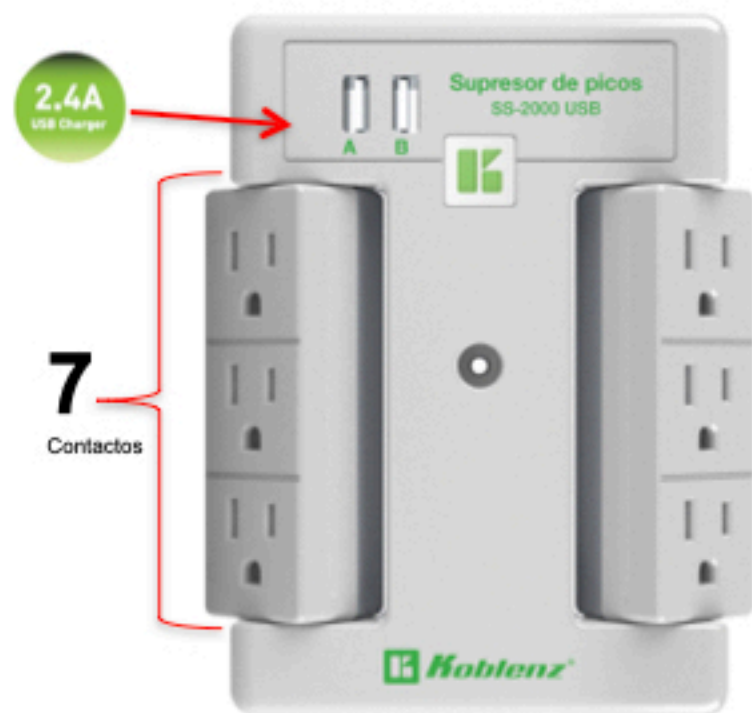

LÍNEA ENERGÍA

KAPS

CARACTERÍSTICAS:

- Multicontacto Supresor de picos con Conexión USB
- Protección: 2000 Joules
- 6 Contactos giratorios NEMA 5-15R
- 2 Puertos USB **2.4A** 5Vcc
- Led frontal logo K indica - Línea Protegida
- Filtro de ruido de 40dB
- Potencia 15A
- Gabinete de Plástico
- 3 Año de Garantía

Modelo:

SS-2000 USB

	Alto	Ancho	Profundo	Peso
Dimensiones con empaque:	23 cm	11.8 cm	6.2 cm	0.327 Kg
Dimensiones sin empaque:	19 cm	9 cm	4 cm	0.217 Kg
Dimensiones Caja Máster	Cm	cm	cm	Kg

No. de Parte:

00-5348-00-8

Código de Barras

Caja Máster: 6 Piezas